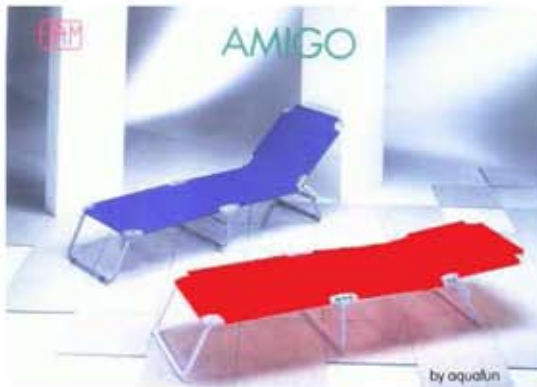

Aquafun Liegestühle

80142 Liegestuhl CAPRICCIO

In der Farbe weiss.

5 Stufen verstellbare Kopfliege, stapelbar, Vollkunststoff aus 100% Polypropylen, antistatisch und UV-beständig.

Liegestuhlmatte Art.Nr. 80004

939458 Liegestuhl RIVER

In der Farbe marine.

Wetterbeständig, Aluminiumgestell, stapelbar, 4 Stufen verstellbare Kopfliege.

Geeignet für Vermietung und Verkauf:

930035 Liegestuhl AMIGO

In den Farben blau oder rot. Zusammenklappbar mit Tragbügel, Aluminiumgestell, wetterbeständig, 4 Stufen verstellbare Kopfliege, auswechselbare Bezüge und ca. 8 cm höher als handelsübliche Liegen. Besonders geeignet für ältere Personen.