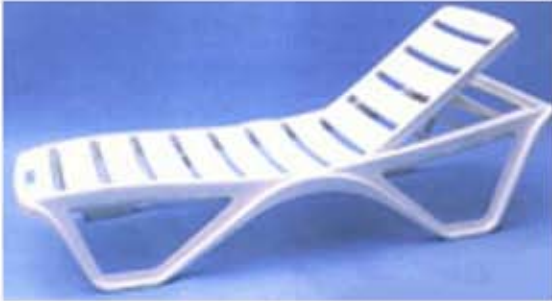

Aquafun Liegestühle

80142 Liegestuhl CAPRICCIO

In der Farbe weiss.

5 Stufen verstellbare Kopfliege, stapelbar, Vollkunststoff aus 100% Polypropylen, antistatisch und UV-beständig.

Liegestuhlmatte Art.Nr. 80004

939458 Liegestuhl RIVER

In der Farbe marine.

Wetterbeständig, Aluminiumgestell, stapelbar, 4 Stufen verstellbare Kopfliege.

Geeignet für Vermietung und Verkauf:

930035 Liegestuhl AMIGO

In den Farben blau oder rot. Zusammenklappbar mit Tragbügel, Aluminiumgestell, wetterbeständig, 4 Stufen verstellbare Kopfliege, auswechselbare Bezüge und ca. 8 cm höher als handelsübliche Liegen. Besonders geeignet für ältere Personen.